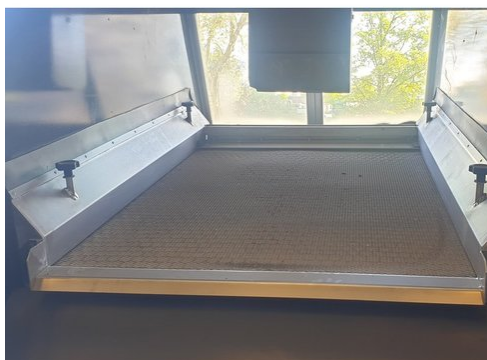

Gebruikte IRS Separatietafel Type SA-1500

Gebruikte Separatietafel Type IRS SA-1500

Perfekte conditie, inclusief 2 stuks extra separatie-decks.

Wilt u meer weten over deze gebruikte machine en de verdere mogelijkheden? Of is dit gewoonweg niet de machine die u zoekt? Neem vrijblijvend contact op met een van onze werknemers en kijk wat Bronneberg voor u kan betekenen!

Jaar:: 2019

Afmetingen:: 1.830 x 2.100 x 2.560 mm

Capaciteit:: 1.500 Kg/uur bij 42% Cu

Gewicht:: 1.360 Kg

Branchweg 3

5705 DR Helmond

+31 492 591900

info@bronneberg.nl